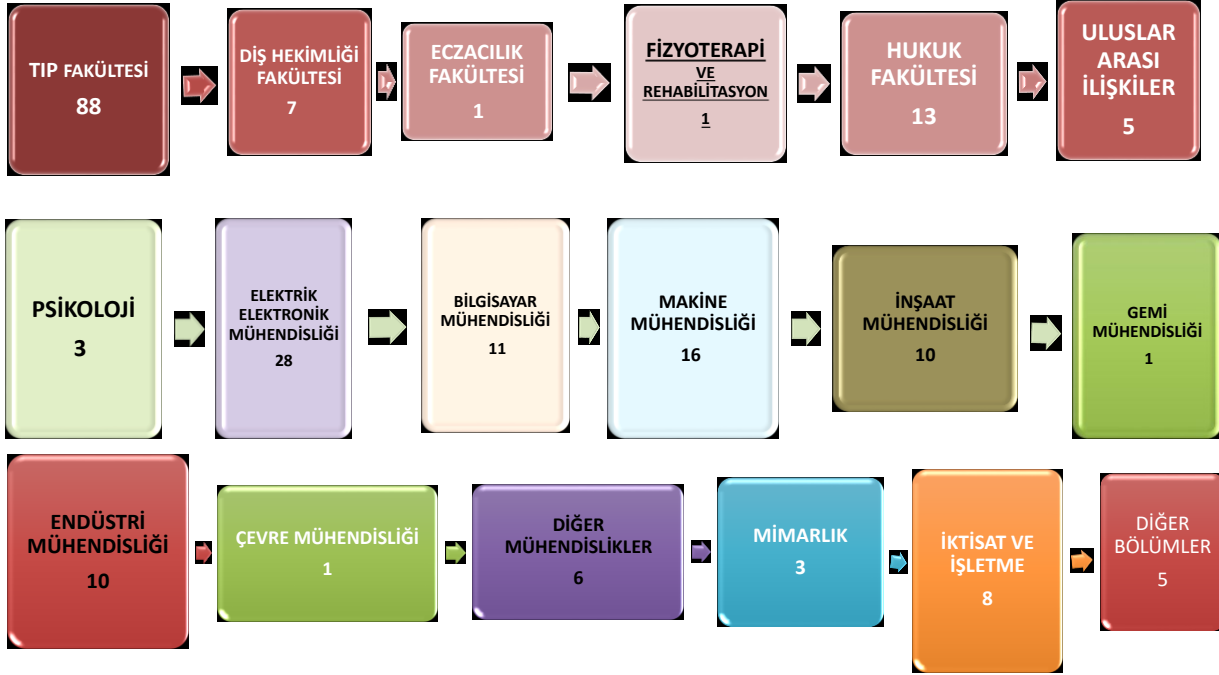

2018 YILI ÜNİVERSİTEYE YERLEŞEN ÖĞRENCİ SAYILARI VE BÖLÜMLERİ

ANKARA ATATÜRK ANADOLU LİSESİ 2018 YILI ÖSYS YERLEŞTİRME SONUÇLARI		
ADI SOYADI	ÜNİVERSİTE ADI	PROGRAM ADI
SILA CEMRE KAYMAK	HACETTEPE ÜNİVERSİTESİ	TIP FAKÜLTESİ (İNGİLİZCE)
ALPER ARDA	HACETTEPE ÜNİVERSİTESİ	TIP FAKÜLTESİ (İNGİLİZCE)
ŞEYDA BETÜL FINDIK	HACETTEPE ÜNİVERSİTESİ	TIP FAKÜLTESİ (İNGİLİZCE)
EMİR AKBABA	HACETTEPE ÜNİVERSİTESİ	TIP FAKÜLTESİ (İNGİLİZCE)
ÜMMÜ SENA ÖZPINAR	HACETTEPE ÜNİVERSİTESİ	TIP FAKÜLTESİ (İNGİLİZCE)
TAHA ALP KAYMAK	HACETTEPE ÜNİVERSİTESİ	TIP FAKÜLTESİ (İNGİLİZCE)
İSMAİL EMRE TÜRKAN	HACETTEPE ÜNİVERSİTESİ	TIP FAKÜLTESİ (İNGİLİZCE)
SELİN ÖZYILDIRIM	HACETTEPE ÜNİVERSİTESİ	TIP FAKÜLTESİ (İNGİLİZCE)
AHMET KAĞAN TUNÇEZ	HACETTEPE ÜNİVERSİTESİ	TIP FAKÜLTESİ (İNGİLİZCE)
ROZA SEMİRAMİS ERZİNCANLI	HACETTEPE ÜNİVERSİTESİ	TIP FAKÜLTESİ (İNGİLİZCE)
BAŞAK SAKA	HACETTEPE ÜNİVERSİTESİ	TIP FAKÜLTESİ (İNGİLİZCE)
ELİF KÜBRA ER	HACETTEPE ÜNİVERSİTESİ	TIP FAKÜLTESİ (İNGİLİZCE)
MERYEM TUANA GÜLTEKİN	HACETTEPE ÜNİVERSİTESİ	TIP FAKÜLTESİ
BEREN AKDENİZ	HACETTEPE ÜNİVERSİTESİ	TIP FAKÜLTESİ
BARAN KART	HACETTEPE ÜNİVERSİTESİ	TIP FAKÜLTESİ
BETÜL ERCAN	HACETTEPE ÜNİVERSİTESİ	TIP FAKÜLTESİ
ELİF ECE ARSLAN	HACETTEPE ÜNİVERSİTESİ	TIP FAKÜLTESİ
ONAT SİLLELİ	HACETTEPE ÜNİVERSİTESİ	TIP FAKÜLTESİ
EMRE BERKAY ÇALIŞKAN	HACETTEPE ÜNİVERSİTESİ	TIP FAKÜLTESİ
MUHAMMED FATİH YILMAZ	ANKARA ÜNİVERSİTESİ	TIP FAKÜLTESİ (İNGİLİZCE)
BEGÜM ULU	ANKARA ÜNİVERSİTESİ	TIP FAKÜLTESİ
MERT AKSOY	ANKARA ÜNİVERSİTESİ	TIP FAKÜLTESİ
SELİN ÖZBA	ANKARA ÜNİVERSİTESİ	TIP FAKÜLTESİ
RUZİYE CANSU ATLI	ANKARA ÜNİVERSİTESİ	TIP FAKÜLTESİ
ÖZNR ELİF YALÇINKAYA	ANKARA ÜNİVERSİTESİ	TIP FAKÜLTESİ
ZEYNEP SENA TARAKTAŞ	ANKARA ÜNİVERSİTESİ	TIP FAKÜLTESİ
MEHMET OĞULCAN KARAAĞAÇ	ANKARA ÜNİVERSİTESİ	TIP FAKÜLTESİ
SABİHA EZGİ TOKTAY	ANKARA ÜNİVERSİTESİ	TIP FAKÜLTESİ
REVNA DEMİRCİ	ANKARA ÜNİVERSİTESİ	TIP FAKÜLTESİ
HELİN AKYAZILI	ANKARA ÜNİVERSİTESİ	TIP FAKÜLTESİ
KUTAY ALP KURT	ANKARA ÜNİVERSİTESİ	TIP FAKÜLTESİ
TARIK ÇETİN	ANKARA ÜNİVERSİTESİ	TIP FAKÜLTESİ
ELİF ASLANBAŞ	ANKARA ÜNİVERSİTESİ	TIP FAKÜLTESİ
MUSTAFA EMRE ALPASLAN	ANKARA ÜNİVERSİTESİ	TIP FAKÜLTESİ
EMRE ÇELİK	ANKARA ÜNİVERSİTESİ	TIP FAKÜLTESİ
MUHAMMED BATUR BÜYÜKTEPE	ANKARA ÜNİVERSİTESİ	TIP FAKÜLTESİ
FATMANUR ARDIÇ	ANKARA ÜNİVERSİTESİ	TIP FAKÜLTESİ
AYÇA TOPRAK	GAZİ ÜNİVERSİTESİ	TIP FAKÜLTESİ (İNGİLİZCE)
BERKAN GÖKMEN	GAZİ ÜNİVERSİTESİ	TIP FAKÜLTESİ (İNGİLİZCE)
BELGİN CENGİZ	GAZİ ÜNİVERSİTESİ	TIP FAKÜLTESİ
HÜSNIYE CANSU BACAK	GAZİ ÜNİVERSİTESİ	TIP FAKÜLTESİ
ESRA ERKİLET	GAZİ ÜNİVERSİTESİ	TIP FAKÜLTESİ
NURULLAH KAYA	GAZİ ÜNİVERSİTESİ	TIP FAKÜLTESİ