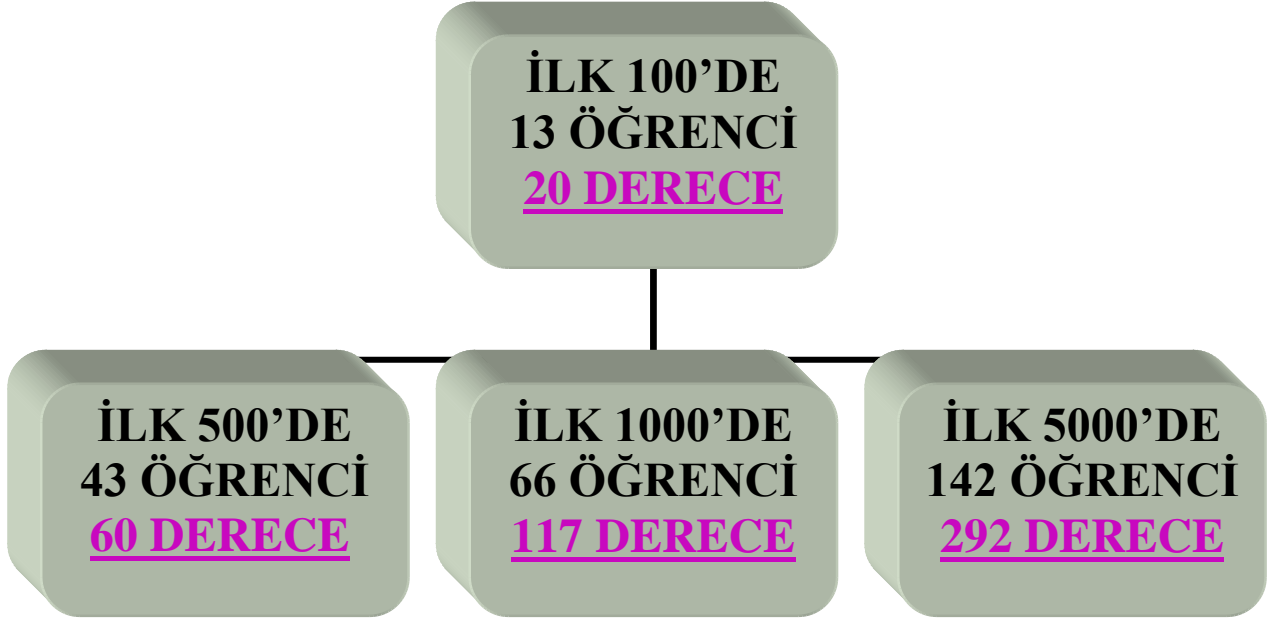

YENİMAHALLE ATATÜRK ANADOLU LİSESİ

2018 YILI YKS TÜRKİYE DERECELERİ

S.N	ADI SOYADI	YKS BAŞARI SIRALAMASI
1	HATİCE SEFEROĞLU	YKS 17
2	KAAN BÜYÜKKALAYCI	YKS 18
3	TAYFUN TANZER ŞAHİN	YKS 23
4	YÜKSEL AYKAN KARPUZCU	YKS 31
5	AHMET ARDA PEKTAŞ	YKS 42
6	BERKAY İNCEİŞÇİ	YKS 44
7	ÜMMÜ SENA ÖZPINAR	YKS 49
8	ZEYNEP DOĞA BULAMAÇ	YKS 78
9	TUNAHAN ÇALKAN	YKS 85
10	CAN TAŞDEMİR	YKS 94
11	BEYZA BAKIR	YKS 96
12	SERRA YÜKSEL	YKS 101
13	ELİF KÜBRA ER	YKS 101
14	ALPER ARDA	YKS 108
15	ELİF ECE ARSLAN	YKS 116
16	ŞEYDA BETÜL FINDIK	YKS 117
17	İSMAİL EMRE TÜRKAN	YKS 133
18	BEDİRHAN AKAY	YKS 145